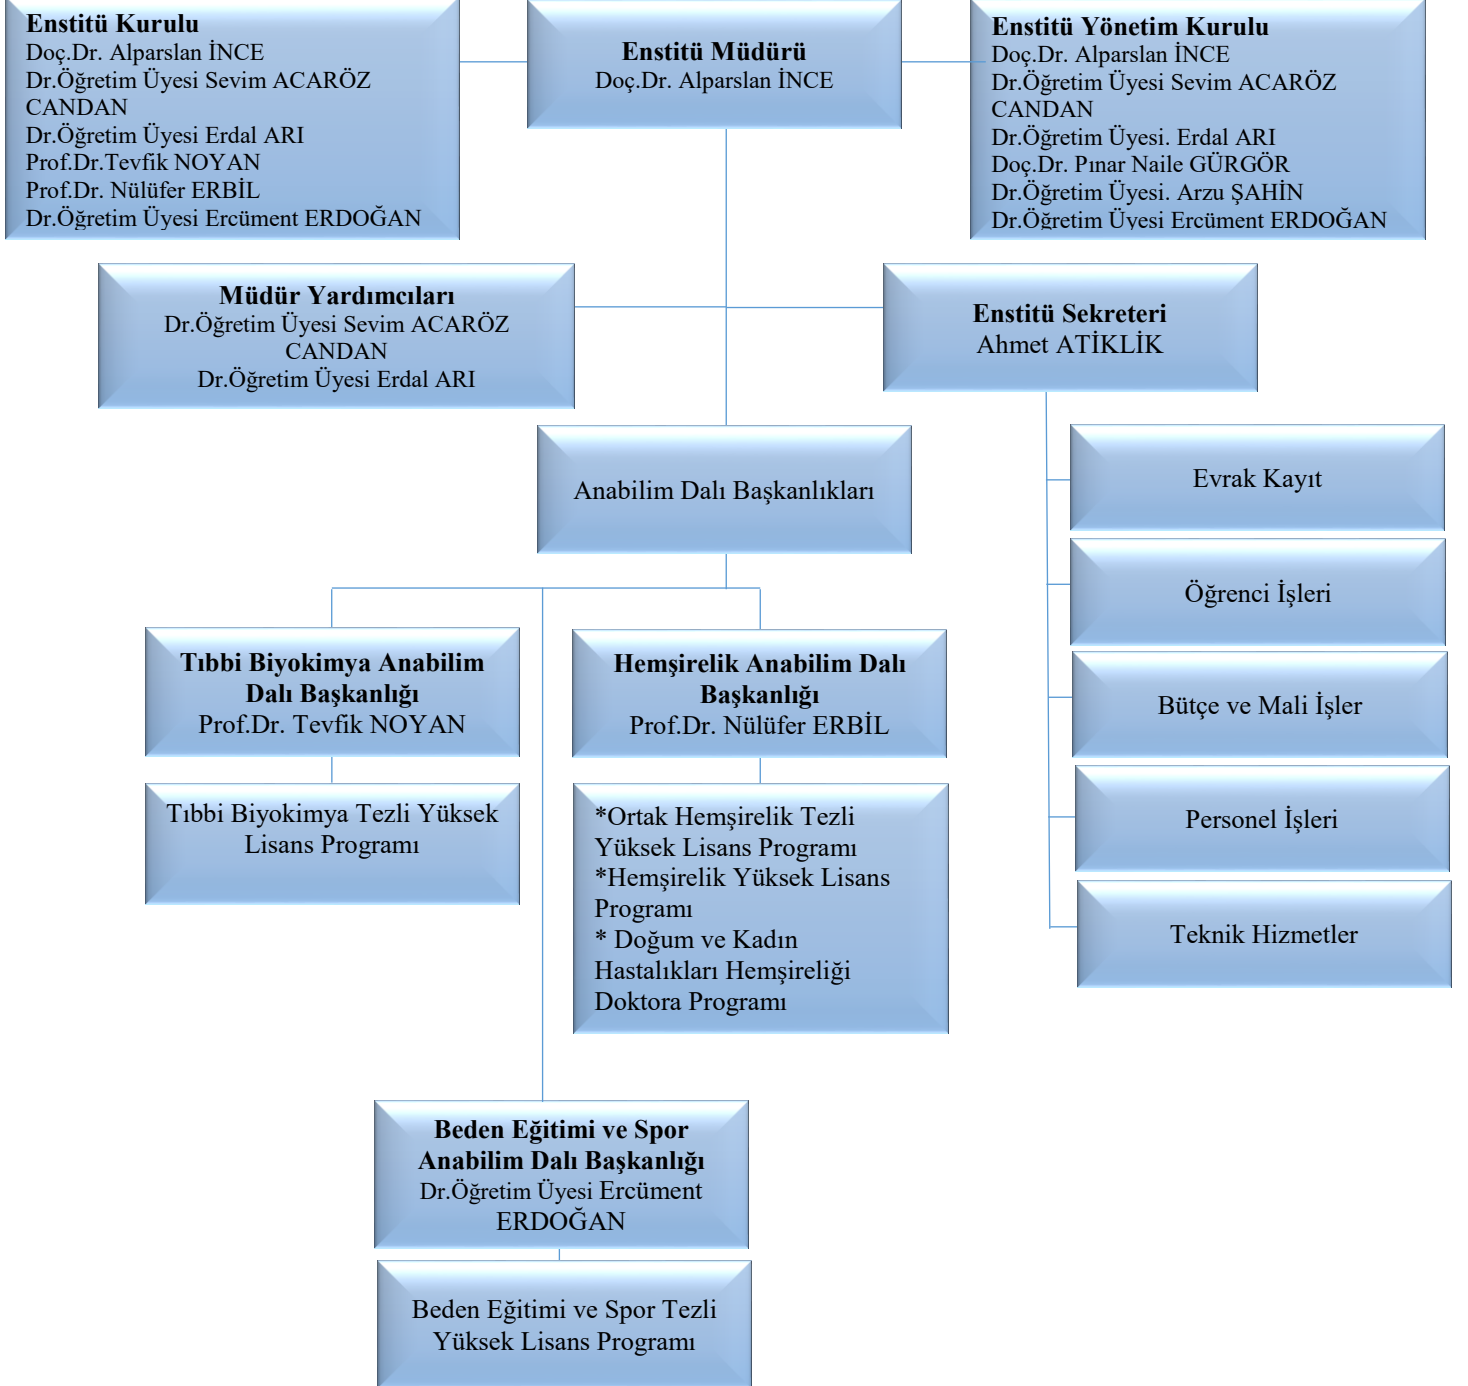

Sağlık Bilimleri Enstitüsü
Akademik Organizasyon Şeması

**Sađlık Bilimleri Enstitüsü
İdari Organizasyon Şeması**