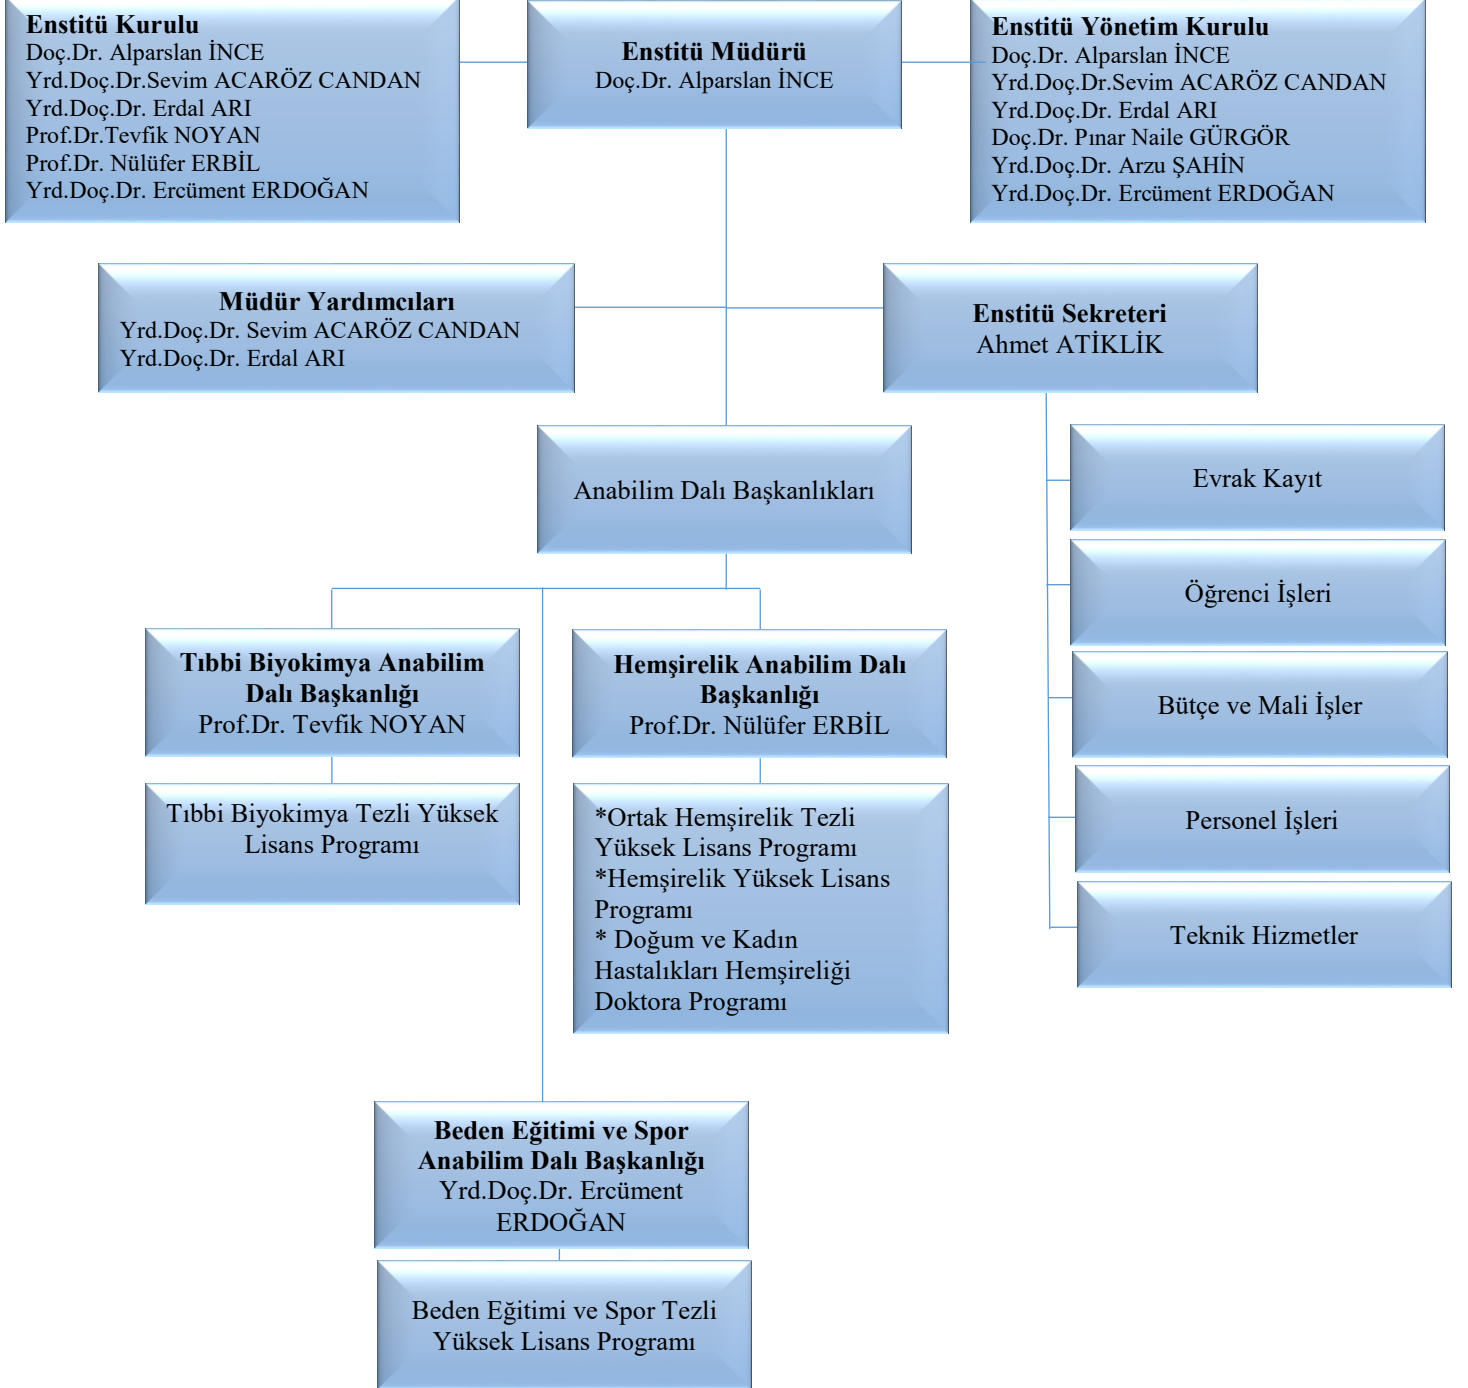

Sağlık Bilimleri Enstitüsü
Akademik Organizasyon Şeması

**Saęlık Bilimleri Enstitüsü
İdari Organizasyon Şeması**