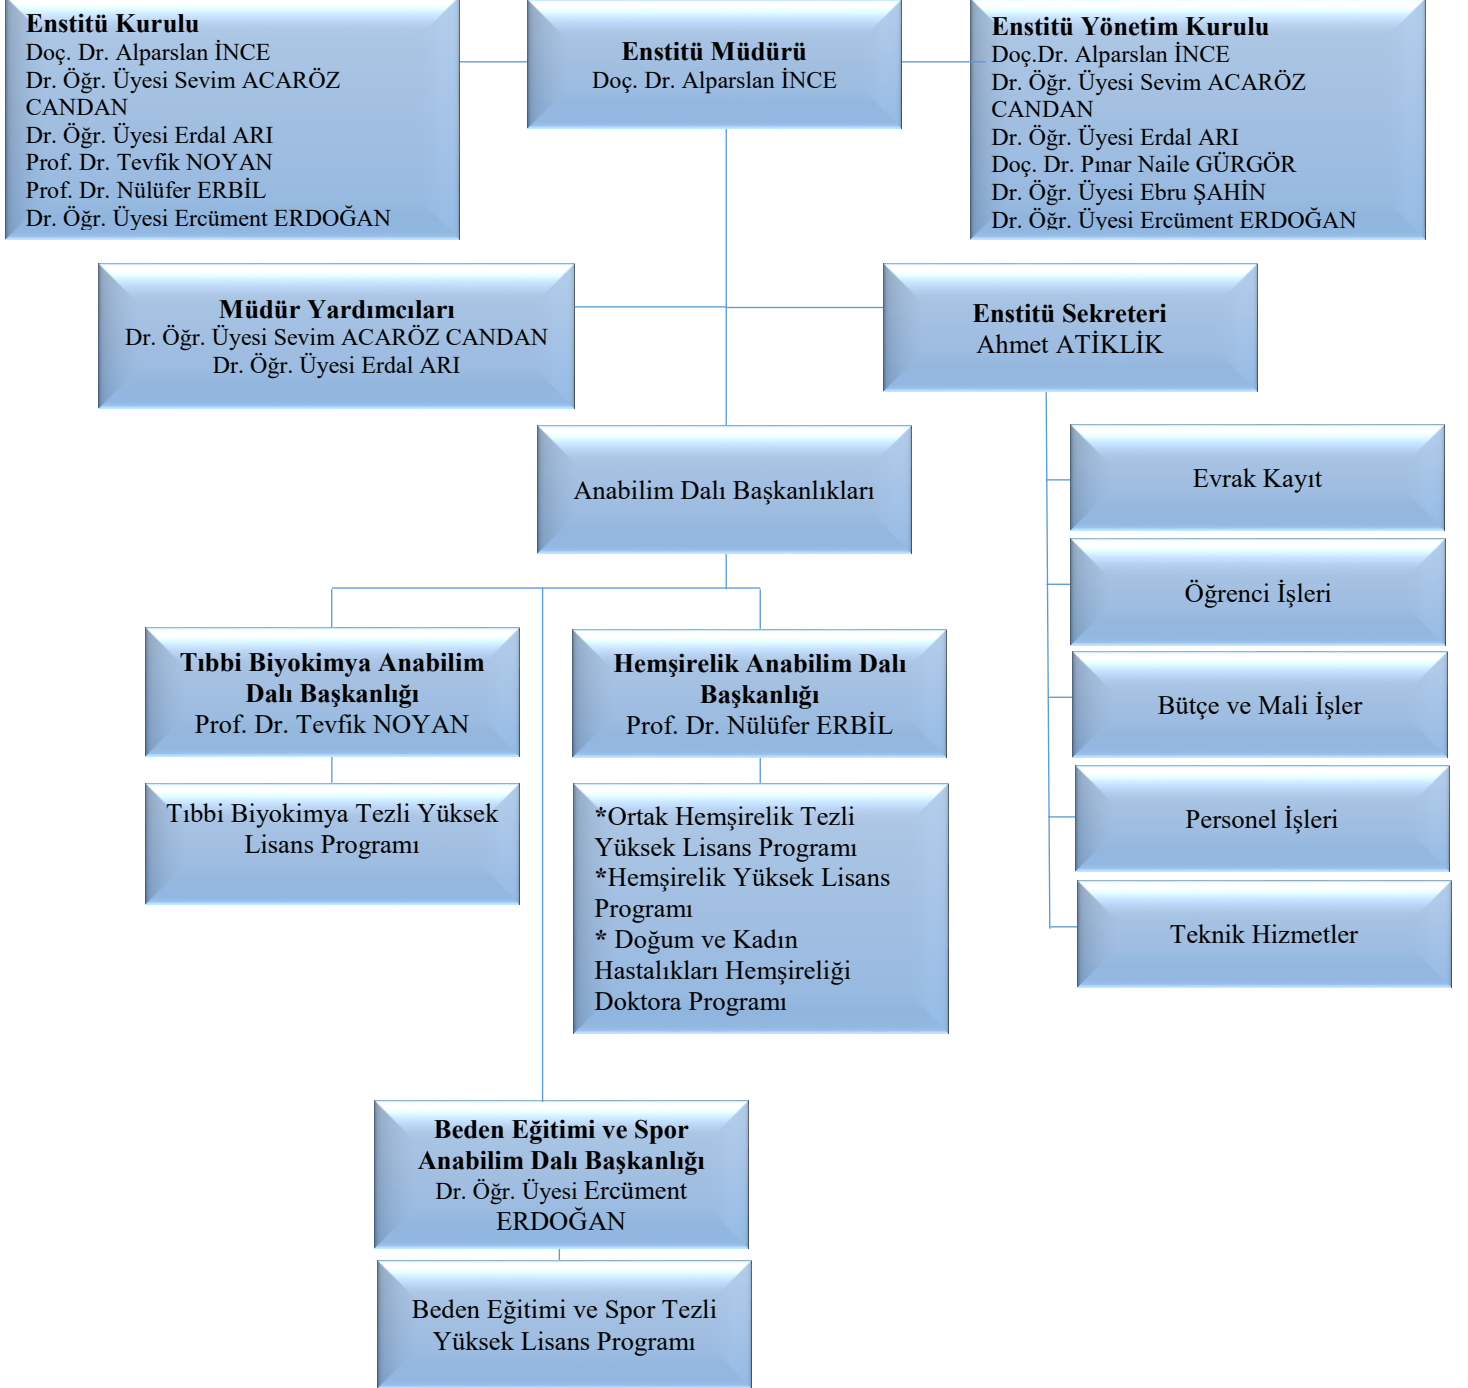

Sağlık Bilimleri Enstitüsü
Akademik Organizasyon Şeması

**Saęlık Bilimleri Enstitüsü
İdari Organizasyon Şeması**